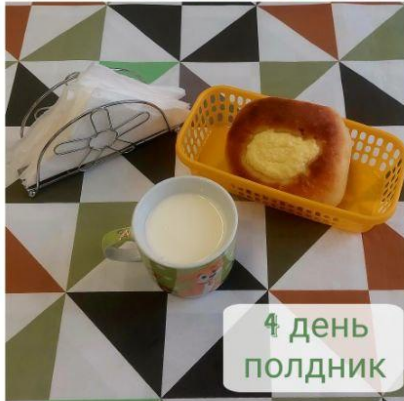

Примерное
десятидневное

меню

МБДОУ 15

2 день
завтрак

2 день
второй завтрак

2 день
обед

2 день
полдник

2 день
ужин

Примерное
десятидневное
меню
МБДОУ 15

Примерное
десятидневное
меню
МБДОУ 15

Примерное
десятидневное
МЕНЮ
МБДОУ 15

Two cartoon chefs in white uniforms and hats. The chef on the left is a girl with red hair, giving a thumbs up. The chef on the right is a boy with brown hair, holding a silver spoon.