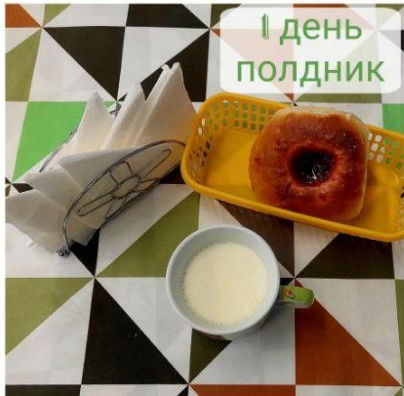

1 день
завтрак

1 день
второй завтрак

1 день
обед

1 день
полдник

1 день
ужин

Примерное десятидневное

меню

МБДОУ 15

Примерное
десятидневное
меню
МБДОУ 15

Примерное
десятидневное
меню
МБДОУ 15

Примерное
десятидневное
МЕНЮ
МБДОУ 15

Two cartoon chefs in white uniforms and hats. The chef on the left is a girl with red hair, giving a thumbs up. The chef on the right is a boy with brown hair, holding a silver spoon.