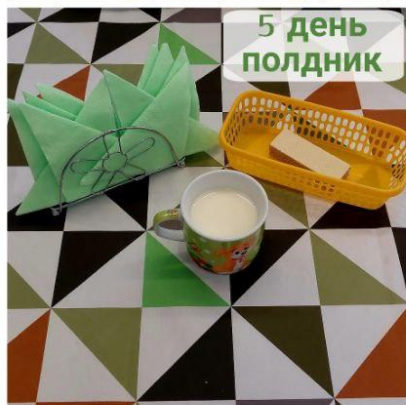

Примерное
десятидневное

меню

МБДОУ 15

2 день
завтрак

2 день
второй завтрак

2 день
обед

2 день
полдник

2 день
ужин

Примерное
десятидневное
меню
МБДОУ 15

Примерное
десятидневное
меню
МБДОУ 15

Примерное
десятидневное
МЕНЮ
МБДОУ 15

Two cartoon chefs in white uniforms and hats. The chef on the left is a girl with red hair, giving a thumbs up. The chef on the right is a boy with brown hair, holding a silver spoon.